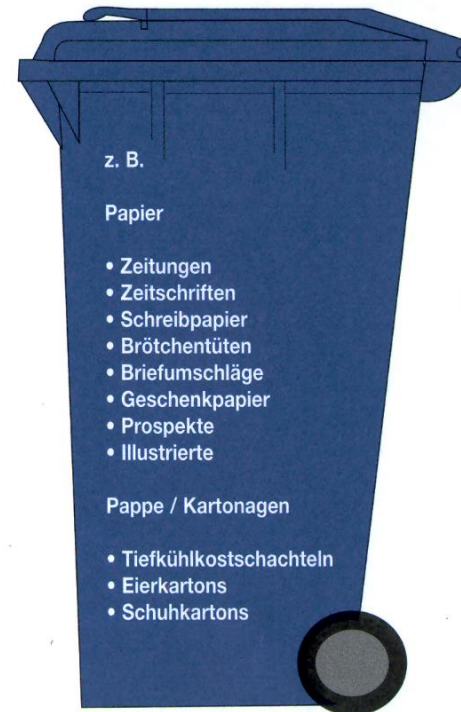

Welcher Abfall gehört in welche Tonne?

💡 Unser Tipp: Die Abfall-App des Kreises Coesfeld beinhaltet viele Hinweise zur Sortierung verschiedener Abfälle, zum Beispiel das Abfall-ABC!

Weitere Informationen unter: <https://www.wbc-coesfeld.de/service/abfallapp.html>

Restmüll

Bio

Papier

Wertstoffe

Sind Sie unsicher bei der Sortierung? Wir helfen Ihnen gerne weiter!

Frau Abend, Rathaus Ascheberg, Dieningstraße 7, Zimmer O.25

Telefon: 02593/609-6013, E-Mail: abend@ascheberg.de